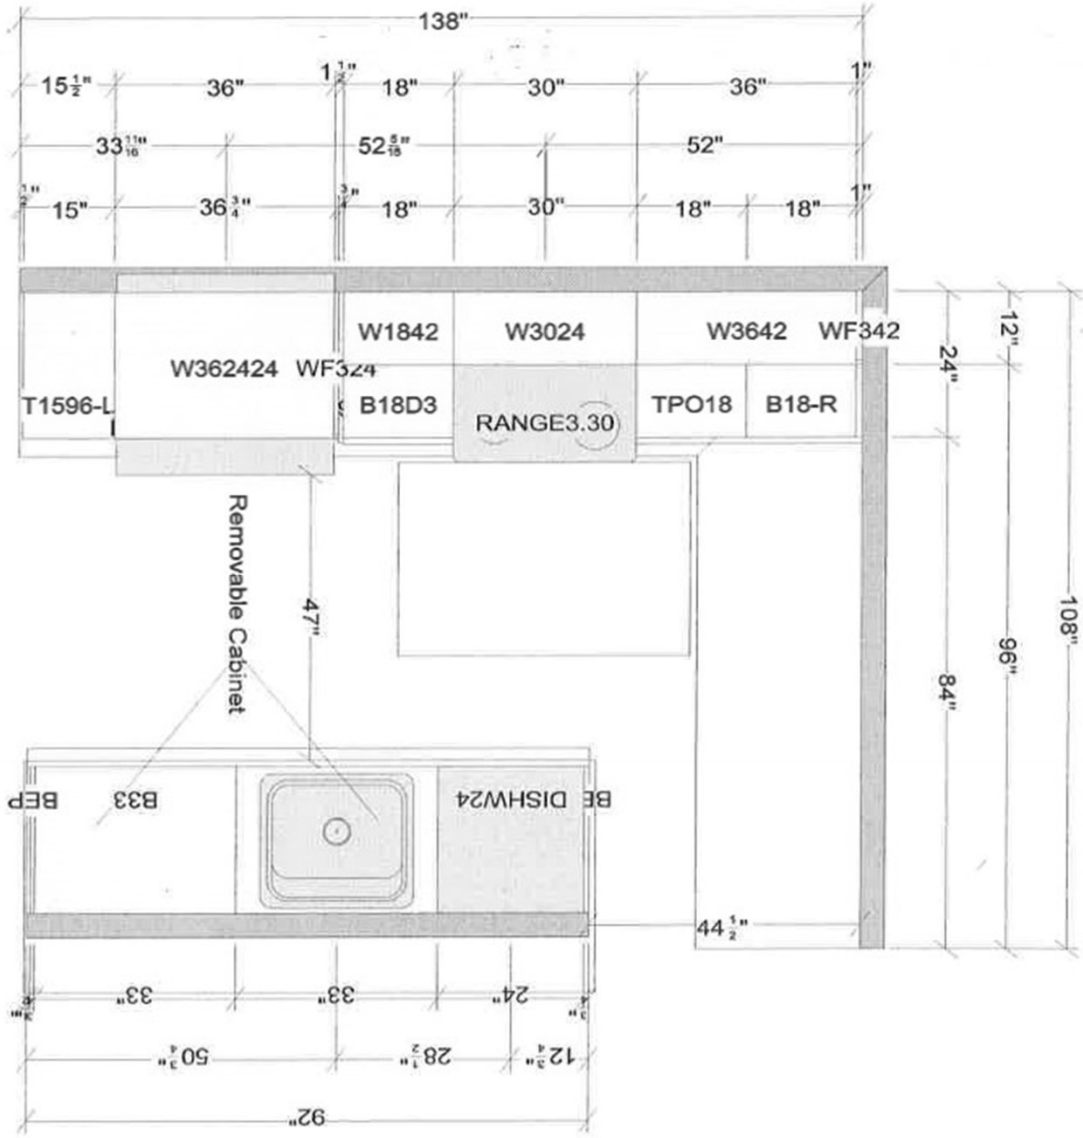

C2

7
A-427

UNIT C2 - KITCHEN - ELEV 1

Scale: 1/2" = 1'-0"

8
A-427

UNIT C2 - KITCHEN - ELEV 2

Scale: 1/2" = 1'-0"

9
A-427

UNIT C2 - KITCHEN - ELEV 3

Scale: 1/2" = 1'-0"

5
A-427

UNIT C2 - PRIMARY BATH - ELEV 1

Scale: 1/2" = 1'-0"

6
A-427

UNIT C2 - PRIMARY BATH - ELEV 2

Scale: 1/2" = 1'-0"

11
A-427

UNIT C2 - PRIMARY BATH - ELEV 3

Scale: 1/2" = 1'-0"

Unit C2 Primary Bath

UNIT C2. PRIMARY BATH

2
A-427

UNIT C2 - EN SUITE BATH - ELEV 1

Scale: 1/2" = 1'-0"

4
A-427

UNIT C2 - EN SUITE BATH - ELEV 3

Scale: 1/2" = 1'-0"

UNIT C2. EN SUITE BATH

UNIT C2 EN SUITE BATH

10 UNIT C2 RCP
 A-427 Scale: 1/4" = 1'-0"