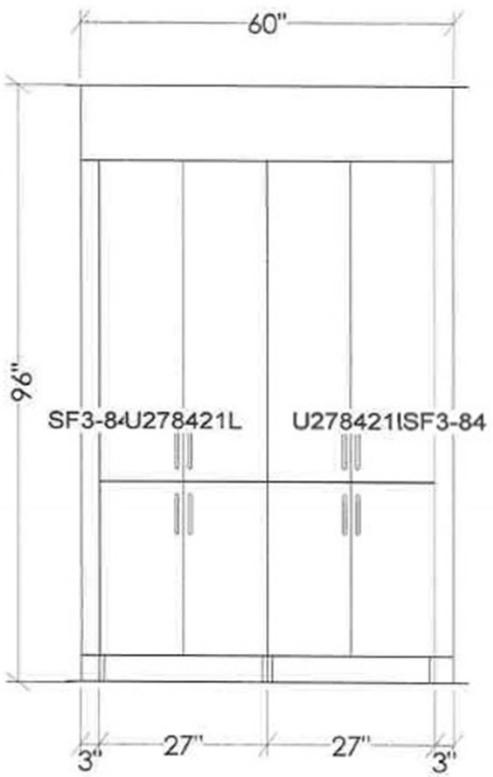

C2

7
A-427

UNIT C2 - KITCHEN - ELEV 1

Scale: 1/2" = 1'-0"

8
A-427

UNIT C2 - KITCHEN - ELEV 2

Scale: 1/2" = 1'-0"

9
A-427

11
A-427

UNIT C2 - PRIMARY BATH - ELEV 3

Scale: 1/2" = 1'-0"

Unit C2 Primary Bath

UNIT C2. PRIMARY BATH

2
A-427

UNIT C2 - EN SUITE BATH - ELEV 1

Scale: 1/2" = 1'-0"

4
A-427

UNIT C2 - EN SUITE BATH - ELEV 3

Scale: 1/2" = 1'-0"

UNIT C2. EN SUITE BATH

UNIT C2 EN SUITE BATH

10 UNIT C2 RCP
 A-427 Scale: 1/4" = 1'-0"