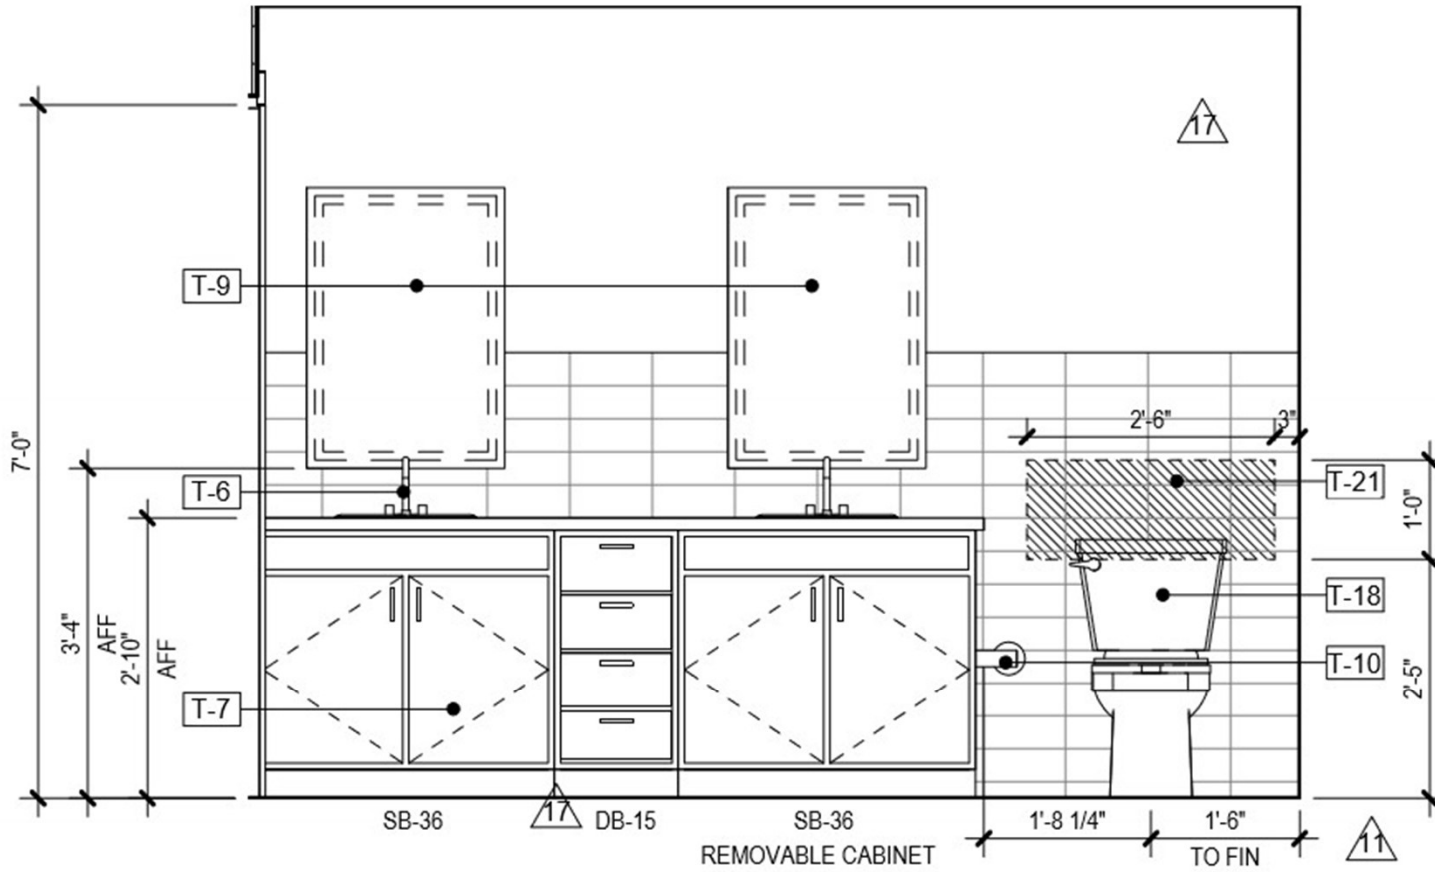

11
A-427

UNIT C2 - PRIMARY BATH - ELEV 3

Scale: 1/2" = 1'-0"

Unit C2 Primary Bath

UNIT C2. PRIMARY BATH

2
A-427

UNIT C2 - EN SUITE BATH - ELEV 1

Scale: 1/2" = 1'-0"

4
A-427

UNIT C2 - EN SUITE BATH - ELEV 3

Scale: 1/2" = 1'-0"

UNIT C2. EN SUITE BATH

UNIT C2 EN SUITE BATH

10 UNIT C2 RCP
 A-427 Scale: 1/4" = 1'-0"