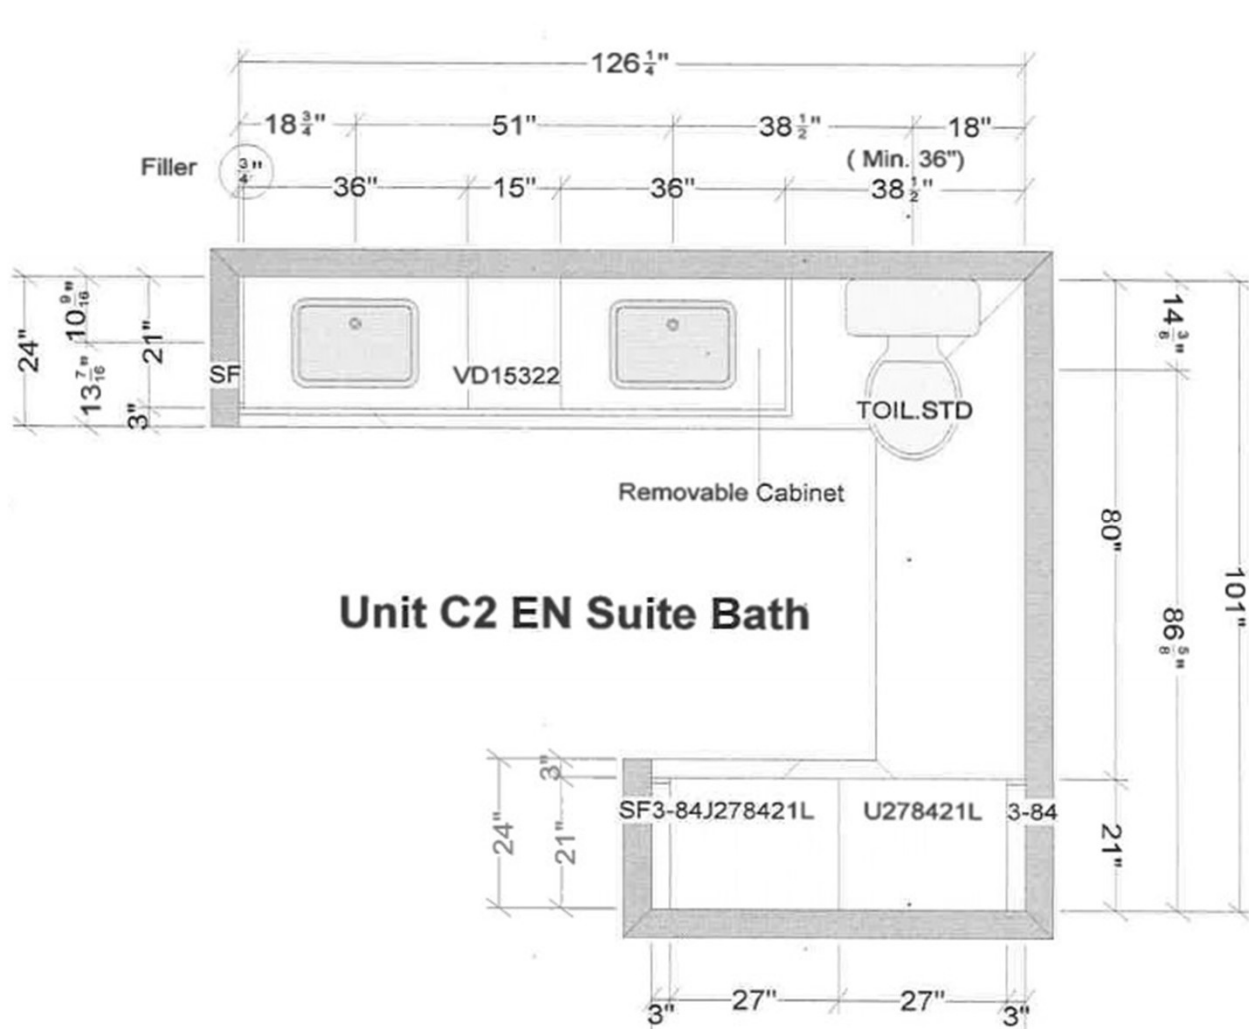

11
A-427

UNIT C2 - PRIMARY BATH - ELEV 3

Scale: 1/2" = 1'-0"

Unit C2 Primary Bath

UNIT C2. PRIMARY BATH

2
A-427

UNIT C2 - EN SUITE BATH - ELEV 1

Scale: 1/2" = 1'-0"

4
A-427

UNIT C2 - EN SUITE BATH - ELEV 3

Scale: 1/2" = 1'-0"

UNIT C2. EN SUITE BATH

UNIT C2 EN SUITE BATH

10 UNIT C2 RCP
 A-427 Scale: 1/4" = 1'-0"