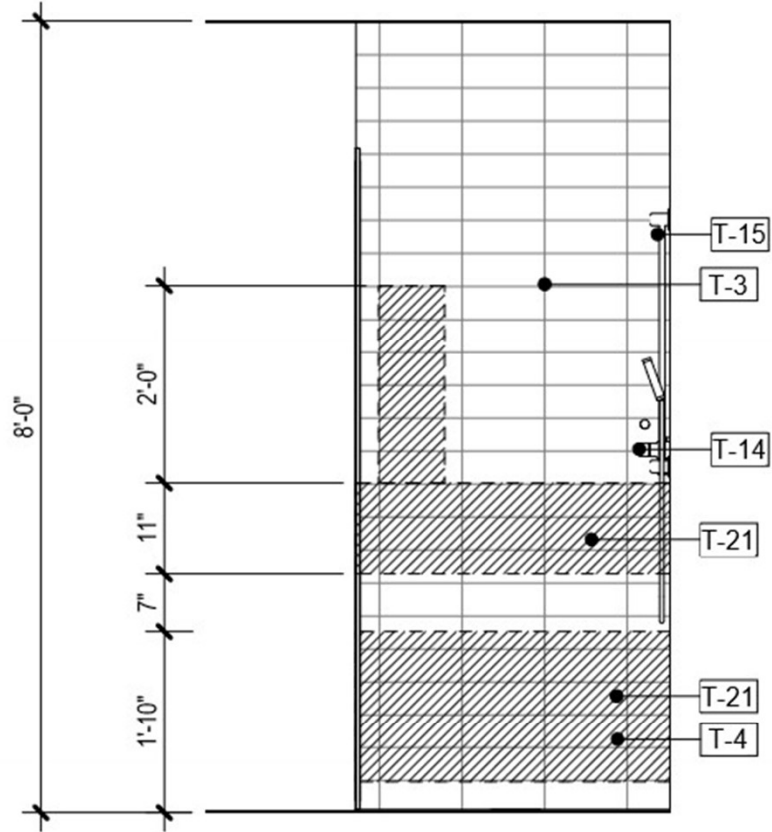

17

10
A-428

UNIT C3 - EN SUITE BATH - ELEV 3

Scale: 1/2" = 1'-0"