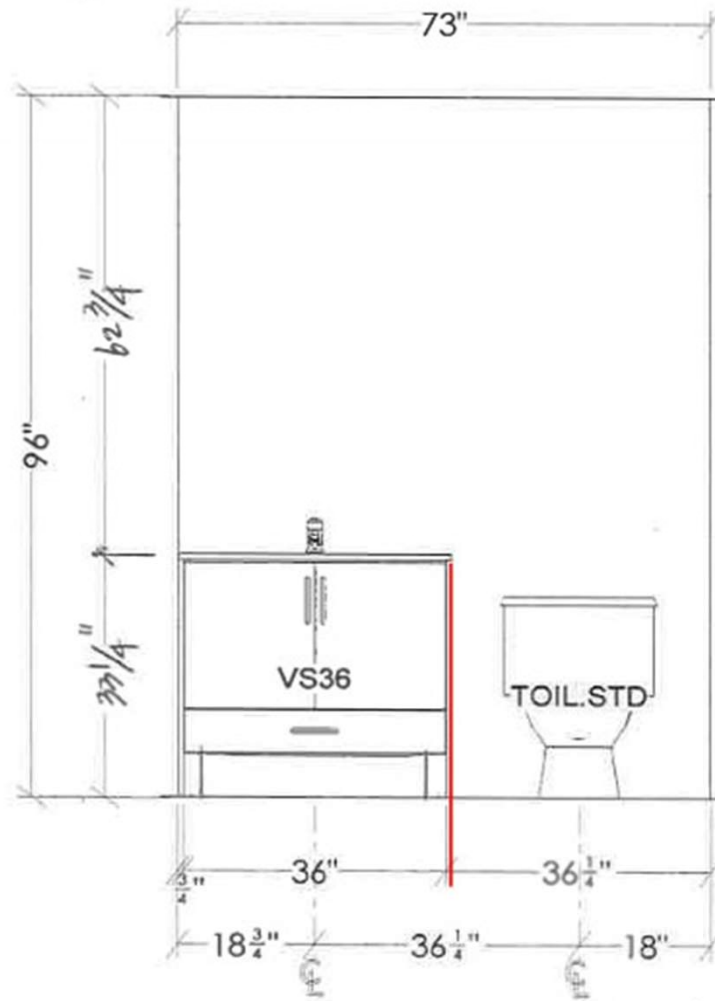

## UNIT C3 - KITCHEN - ELEV 3

Scale: 1/2" = 1'-0"

6  
A-428

# UNIT C3 - PRIMARY BATH - ELEV 1

Scale: 1/2" = 1'-0"

7  
A-428

UNIT C3 - PRIMARY BATH - ELEV 2

Scale: 1/2" = 1'-0"

17

**Unit C3 Primary Bath**

UNIT C3 PRIMARY BATH