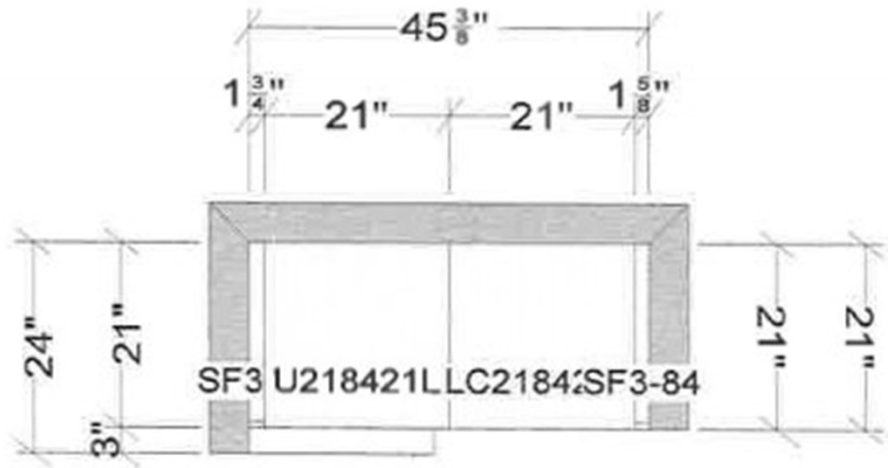

# UNIT C3 - EN SUITE BATH - ELEV 3

Scale: 1/2" = 1'-0"

**Unit C3 EN Suite Bath**

UNIT C3 EN SUITE BATH.

**Unit C3 out of Bath Linen Cabinet**

LINEN

2 UNIT C3 RCP  
 A-428 Scale: 1/4" = 1'-0"