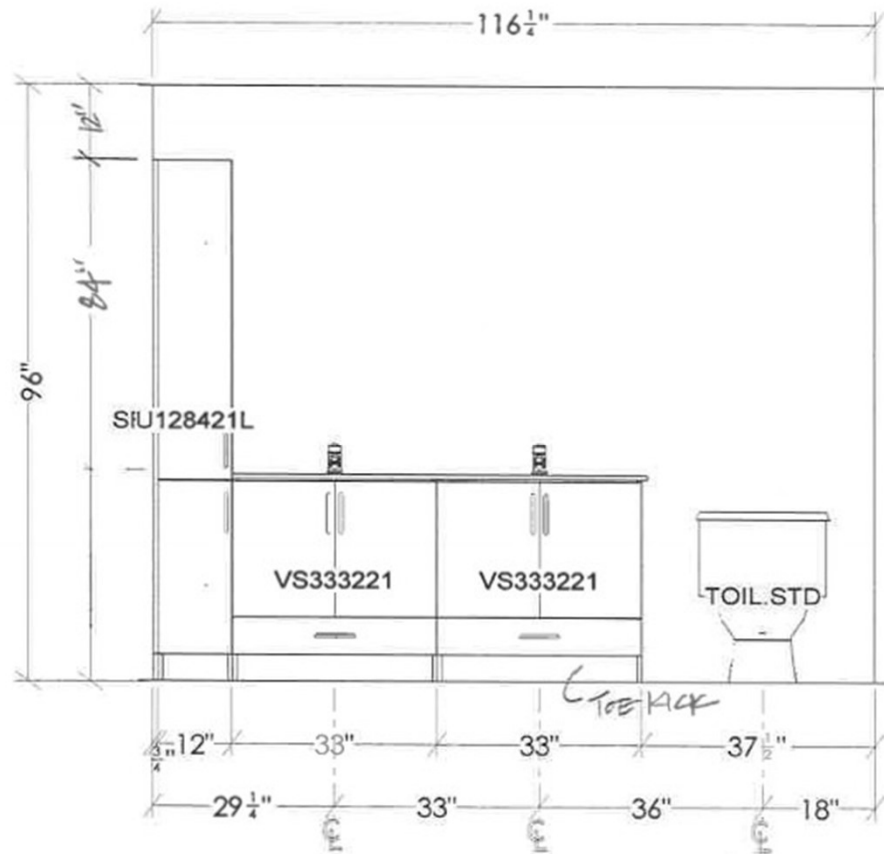

## UNIT C3 - EN SUITE BATH - ELEV 2

Scale: 1/2" = 1'-0"

17

10  
A-428

# UNIT C3 - EN SUITE BATH - ELEV 3

Scale: 1/2" = 1'-0"

**Unit C3 EN Suite Bath**

UNIT C3 EN SUITE BATH.

**Unit C3 out of Bath Linen Cabinet**

LINEN

2 UNIT C3 RCP  
 A-428 Scale: 1/4" = 1'-0"