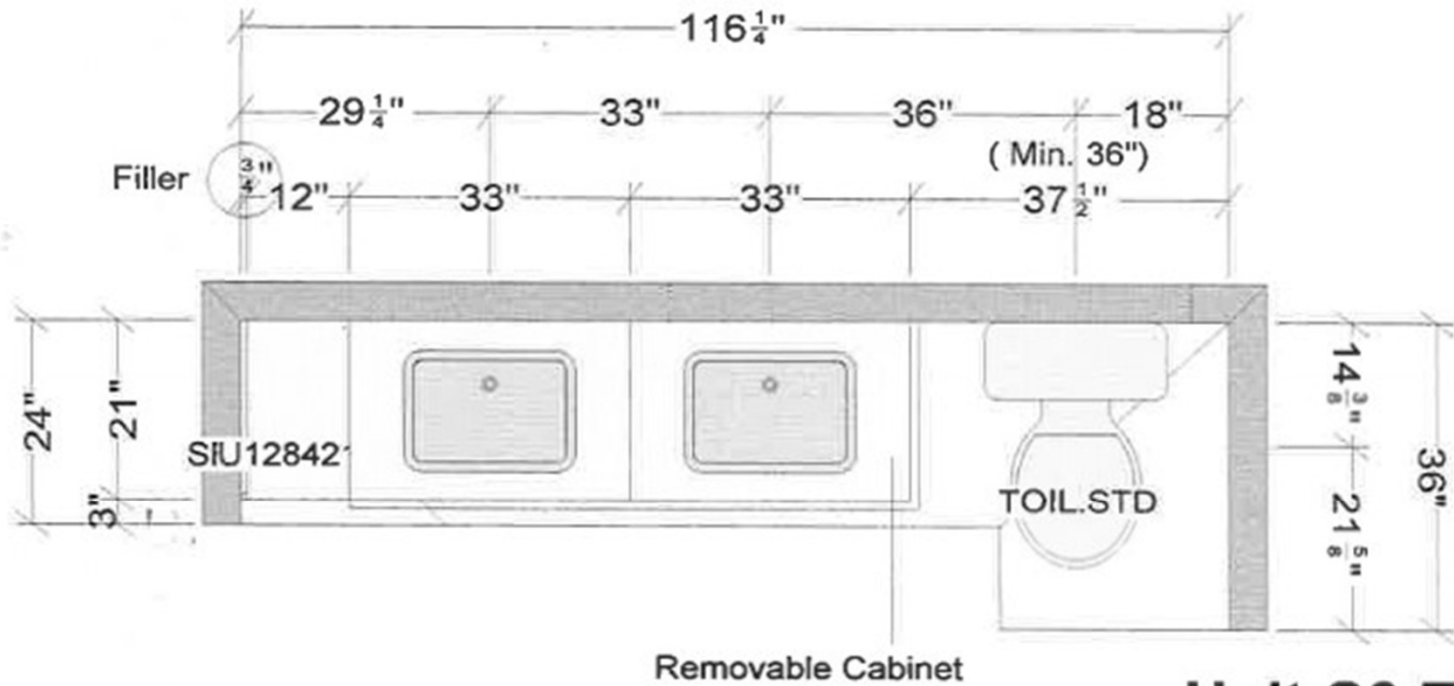

Unit C3 EN Suite Bath