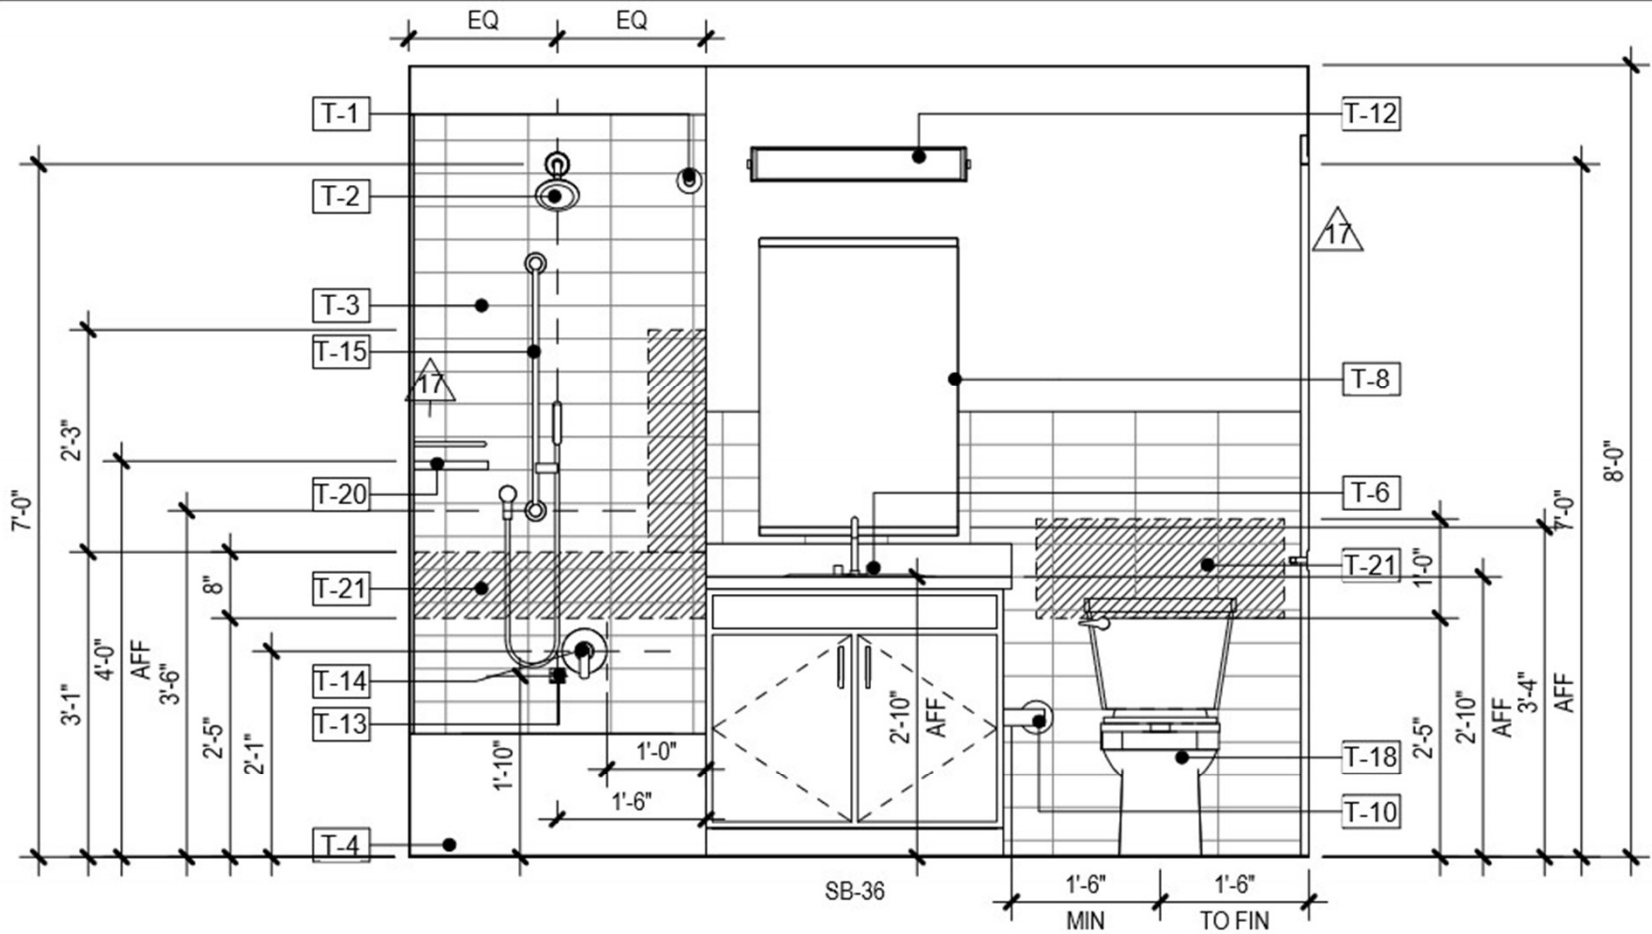

## UNIT C3 - KITCHEN - ELEV 3

Scale: 1/2" = 1'-0"

6  
A-428