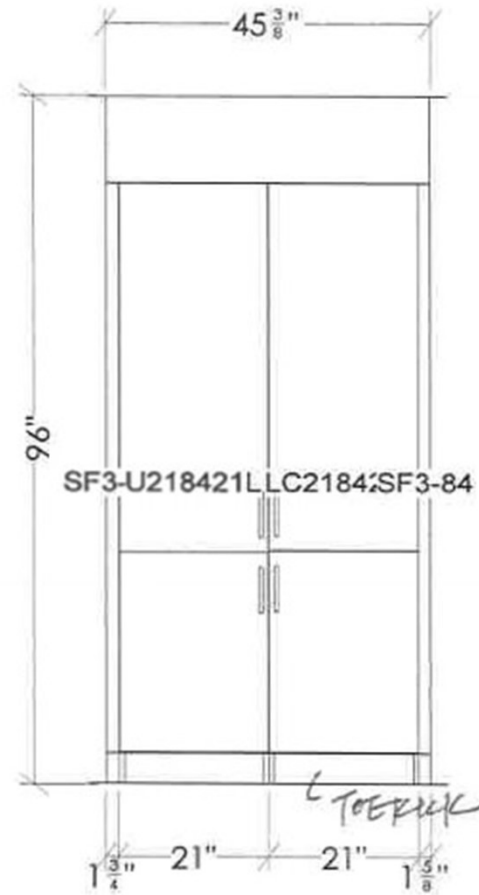

## UNIT C3 - EN SUITE BATH - ELEV 2

Scale: 1/2" = 1'-0"

17

10  
A-428

# UNIT C3 - EN SUITE BATH - ELEV 3

Scale: 1/2" = 1'-0"

**Unit C3 EN Suite Bath**

UNIT C3 EN SUITE BATH.

**Unit C3 out of Bath Linen Cabinet**

LINEN

2 UNIT C3 RCP  
 A-428 Scale: 1/4" = 1'-0"