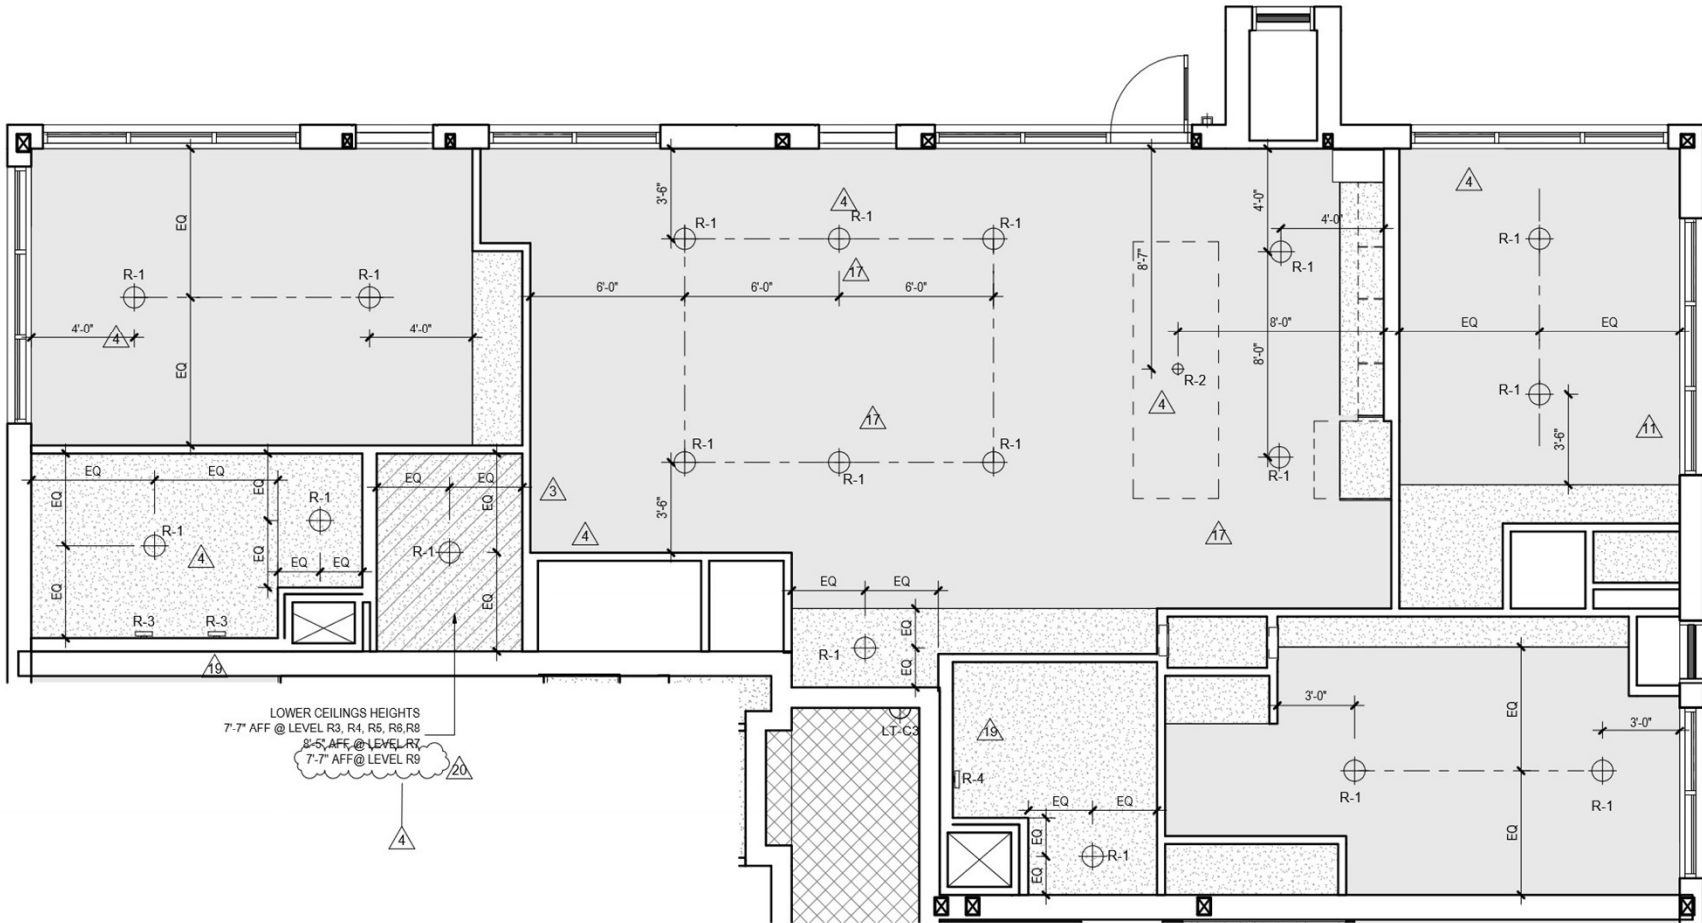

# UNIT C3 - EN SUITE BATH - ELEV 3

Scale: 1/2" = 1'-0"

**Unit C3 EN Suite Bath**

UNIT C3 EN SUITE BATH.

**Unit C3 out of Bath Linen Cabinet**

LINEN

2 UNIT C3 RCP  
 A-428 Scale: 1/4" = 1'-0"